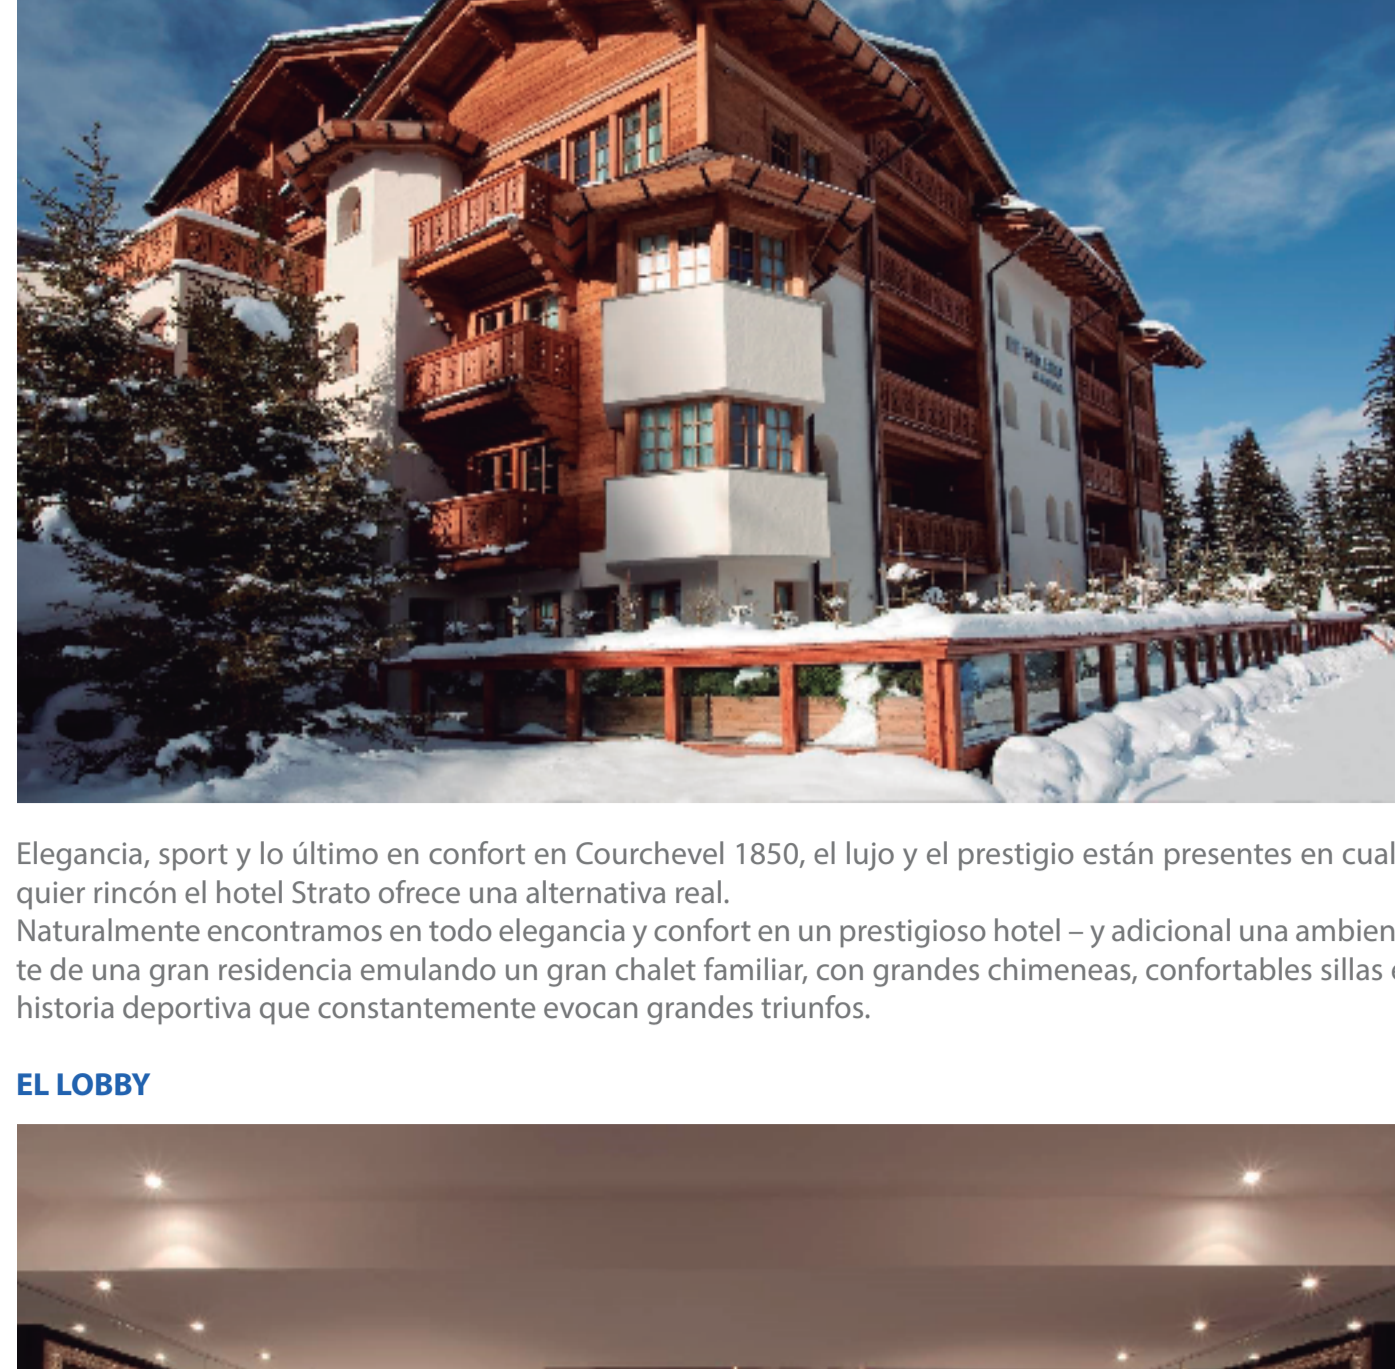

# LE STRATO

Courchevel 1850

\*\*\*\*\*

Luxury hotel

Elegancia, sport y lo último en confort en Courchevel 1850, el lujo y el prestigio están presentes en cualquier rincón el hotel Strato ofrece una alternativa real.

Naturalmente encontramos en todo elegancia y confort en un prestigioso hotel – y adicional una ambiente de una gran residencia emulando un gran chalet familiar, con grandes chimeneas, confortables sillas e historia deportiva que constantemente evocan grandes triunfos.

## EL LOBBY