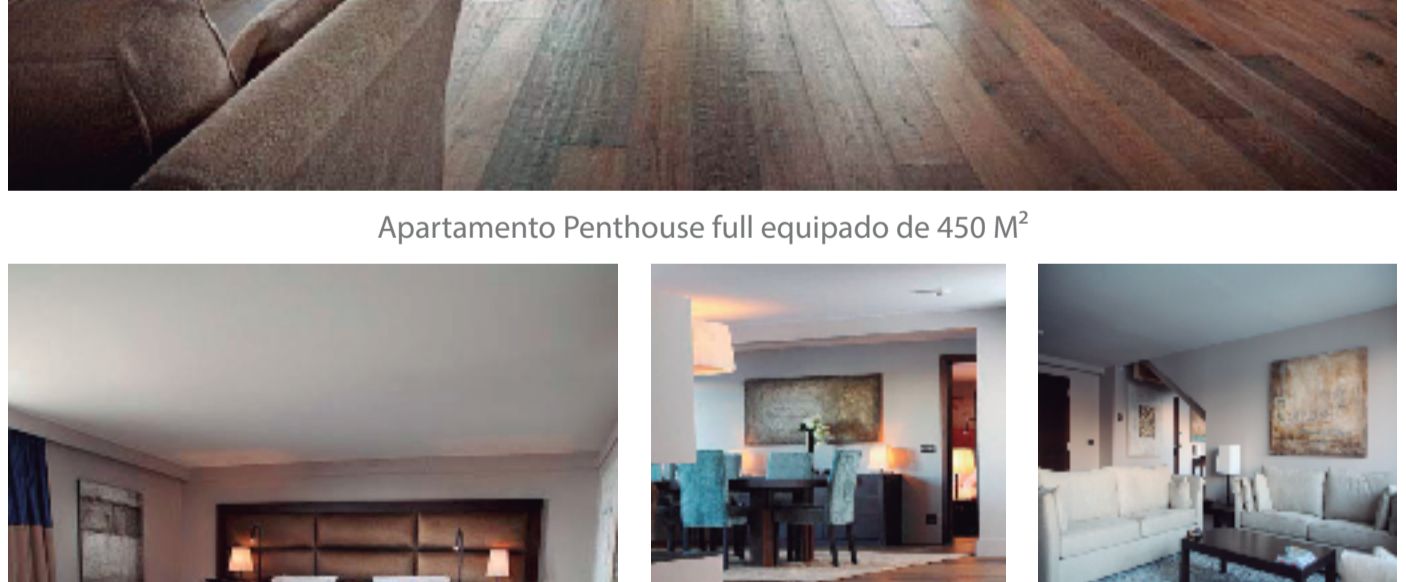

Un número pequeño de espaciosa suites
Para asegurar exclusividad y privacidad

Apartamento Penthouse full equipado de 450 M²