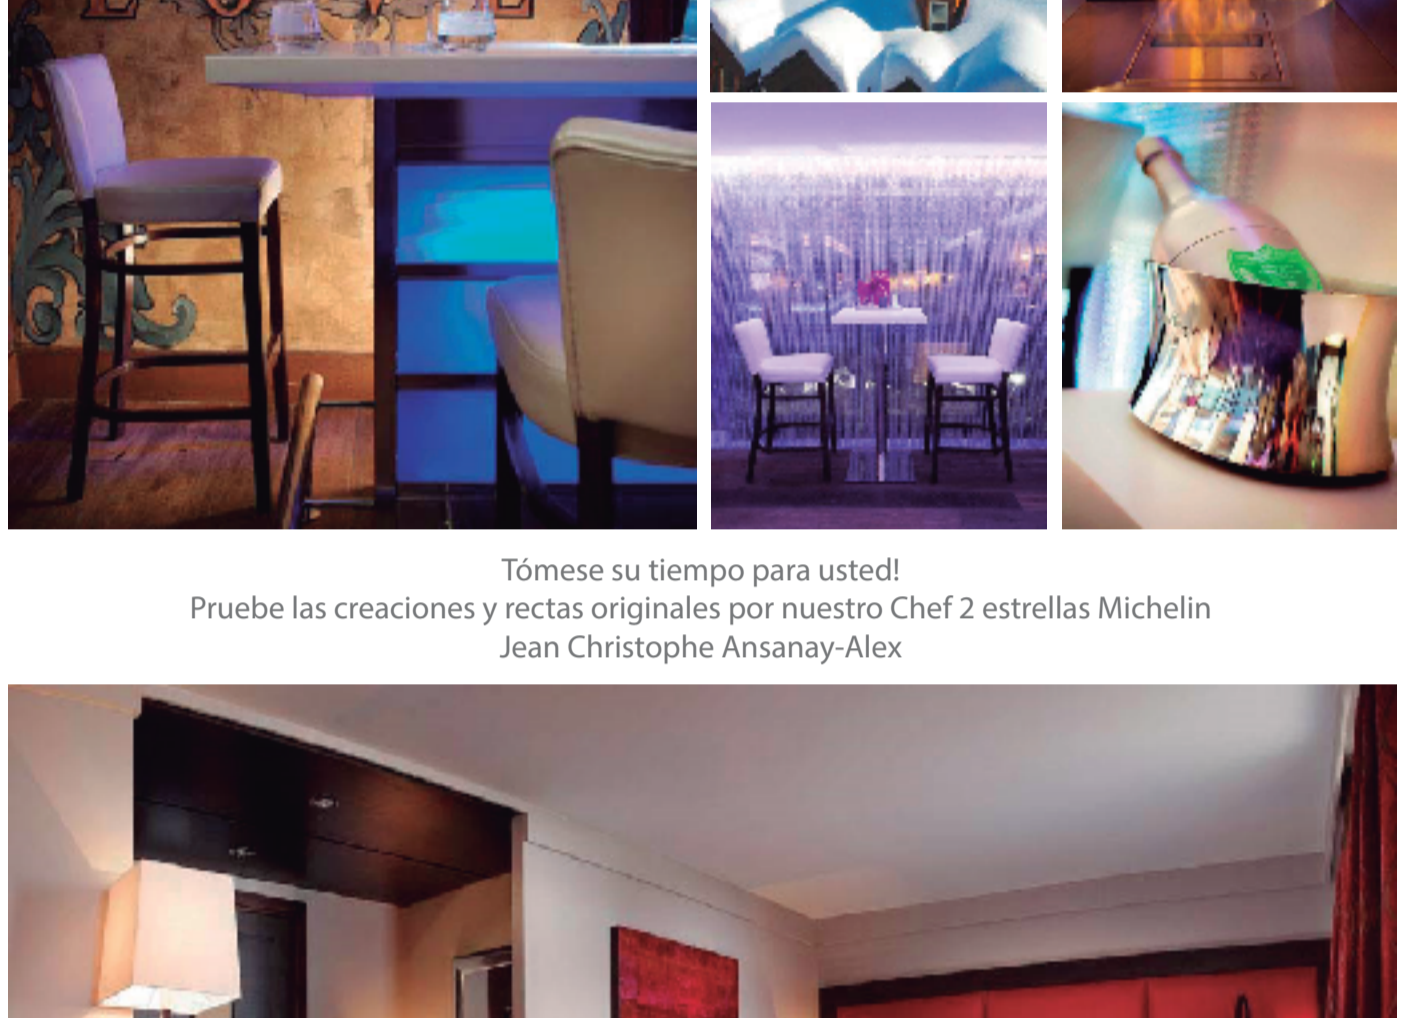

les **SUITES**
DE LA POTINIÈRE
HOTEL & SPA
★★★★★

Una experiencia del huésped íntima y elegante

Courchevel 1850 – Alpes Franceses
15 Suites en el corazón del ski resort

La Suite, El desayuno, El almuerzo, el Apres Ski y La cena.

Tómese su tiempo para usted!
Pruebe las creaciones y recetas originales por nuestro Chef 2 estrellas Michelin
Jean Christophe Ansanay-Alex

Suite Elegance 55 M²

Permitase usted mismo fluir
Pura elegancia en el corazón de un resort único