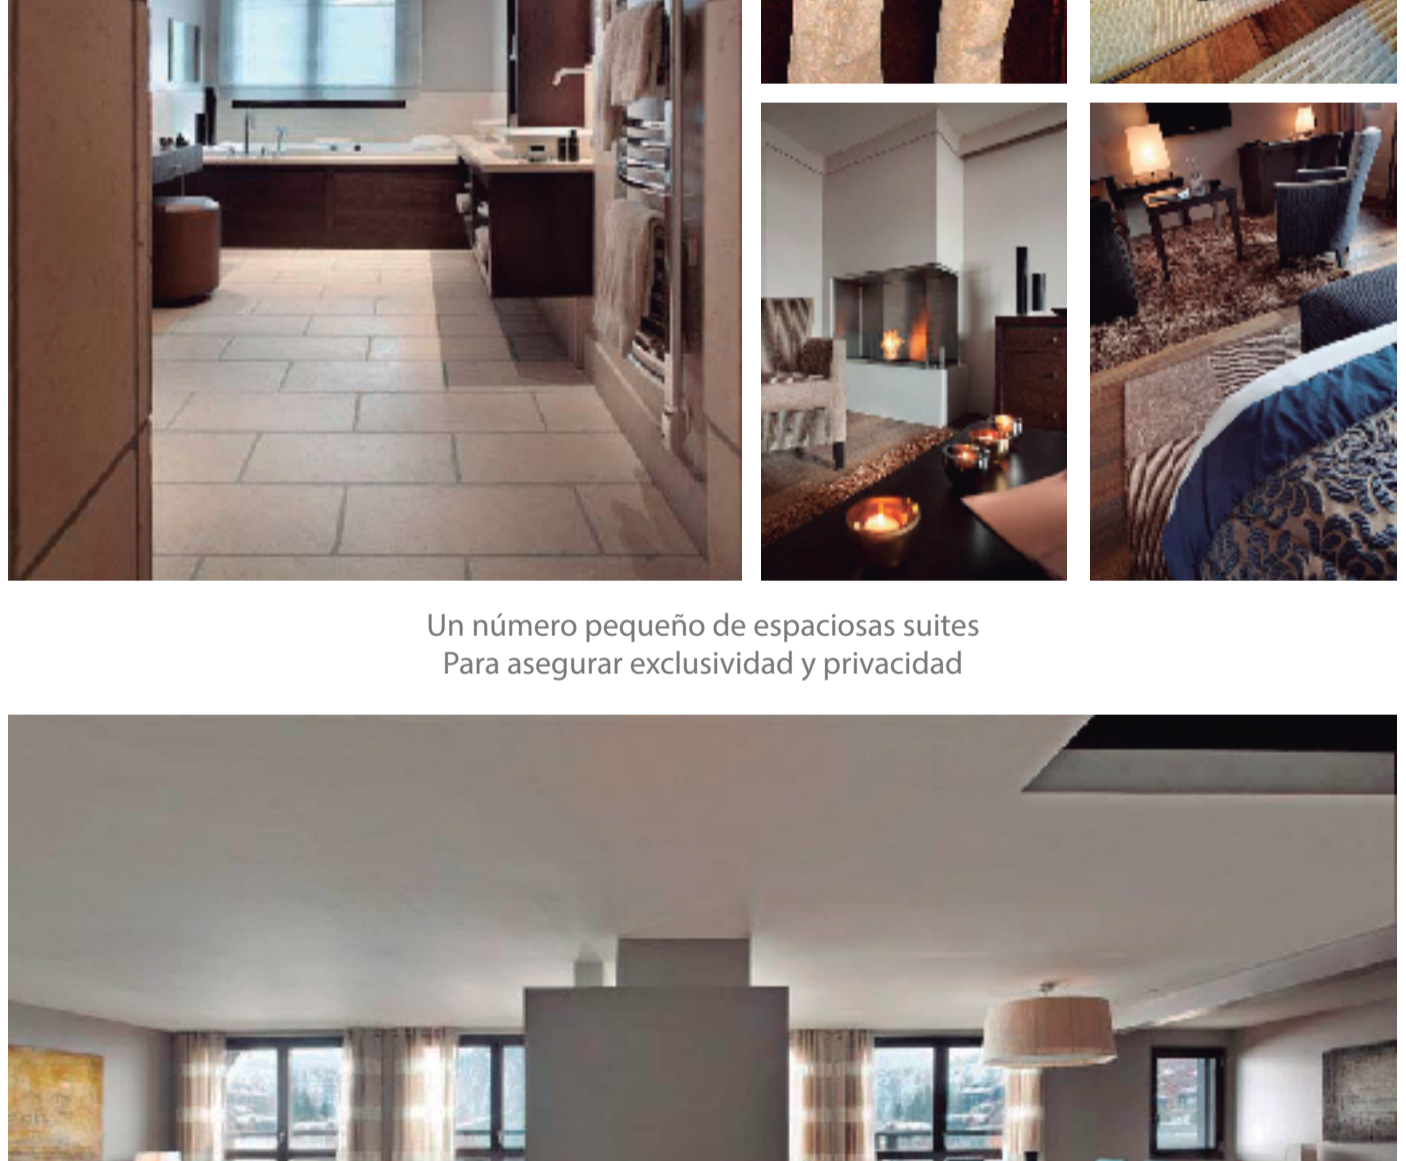

les **SUITES**
DE LA POTINIÈRE
HOTEL & SPA
★★★★★

Una experiencia del huésped íntima y elegante

Courchevel 1850 – Alpes Franceses
15 Suites en el corazón del ski resort

La Suite, El desayuno, El almuerzo, el Apres Ski y La cena.

Tómese su tiempo para usted!
Pruebe las creaciones y recetas originales por nuestro Chef 2 estrellas Michelin
Jean Christophe Ansanay-Alex

Suite Elegance 55 M²

Permitase usted mismo fluir
Pura elegancia en el corazón de un resort único