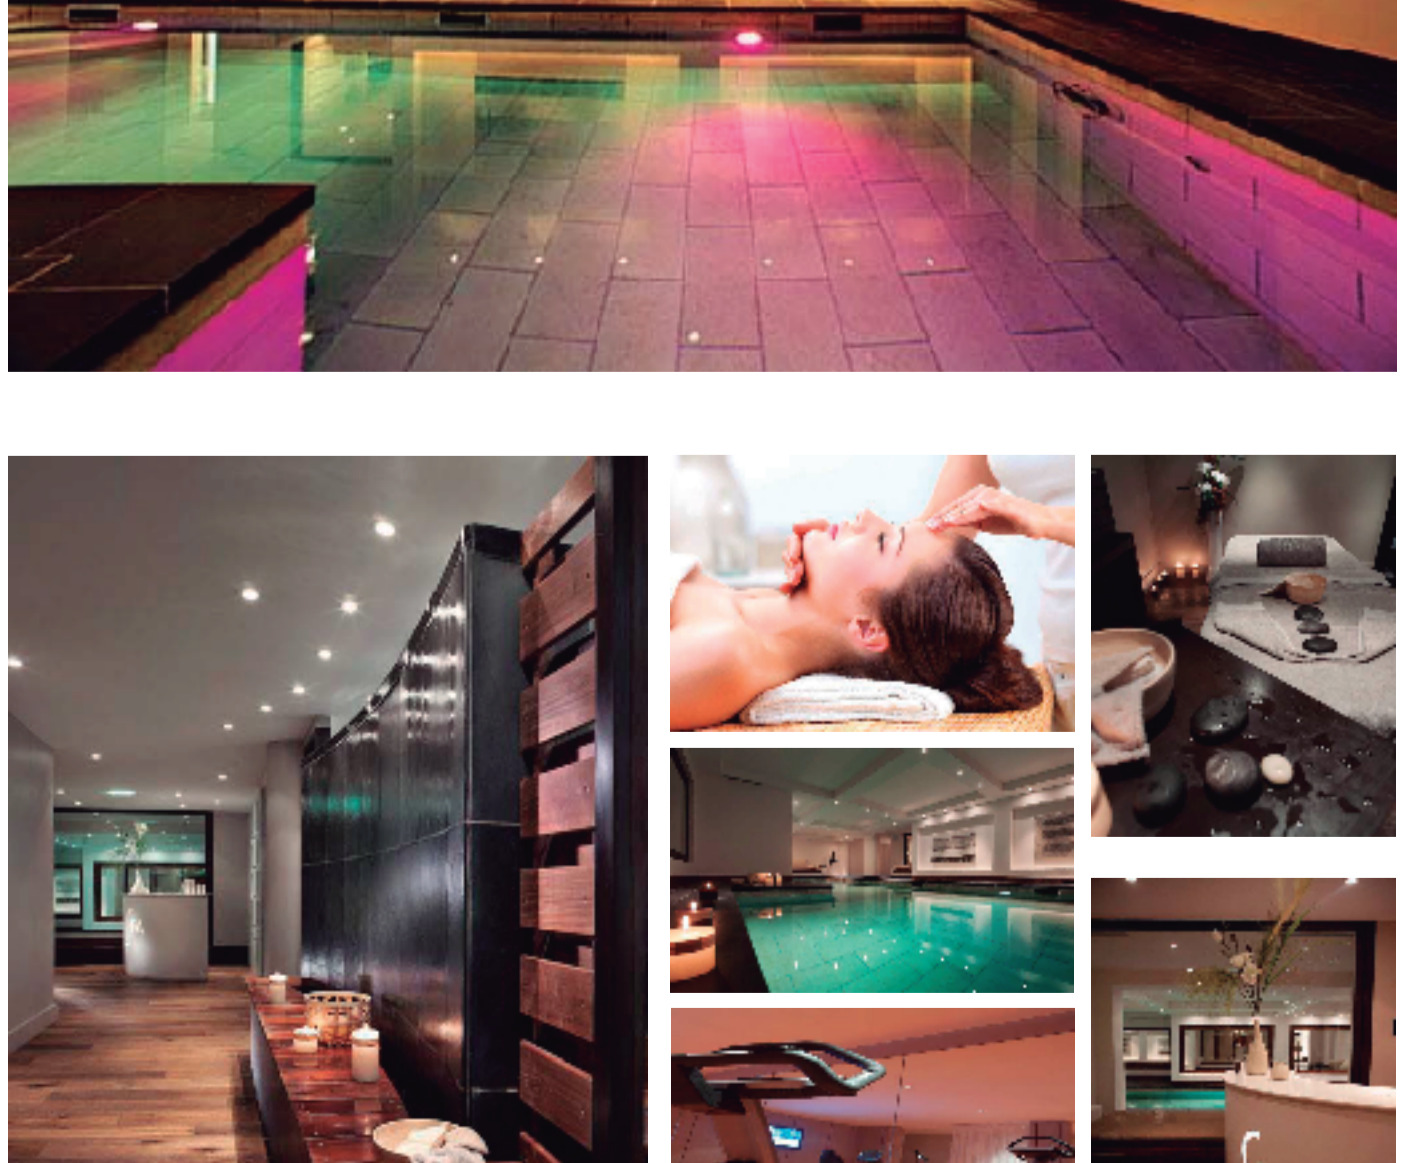

les **SUITES**
DE LA POTINIÈRE
HOTEL & SPA
★★★★★

Una experiencia del huésped íntima y elegante

Courchevel 1850 – Alpes Franceses
15 Suites en el corazón del ski resort

La Suite, El desayuno, El almuerzo, el Apres Ski y La cena.

Tómese su tiempo para usted!
Pruebe las creaciones y recetas originales por nuestro Chef 2 estrellas Michelin
Jean Christophe Ansanay-Alex

Suite Elegance 55 M²

Permitase usted mismo fluir
Pura elegancia en el corazón de un resort único

Un número pequeño de espaciosa suites
Para asegurar exclusividad y privacidad

Apartamento Penthouse full equipado de 450 M²

No limites al espacio
4 habitaciones, 4 baños, terrazas, sala de estar, chimenea y cocina