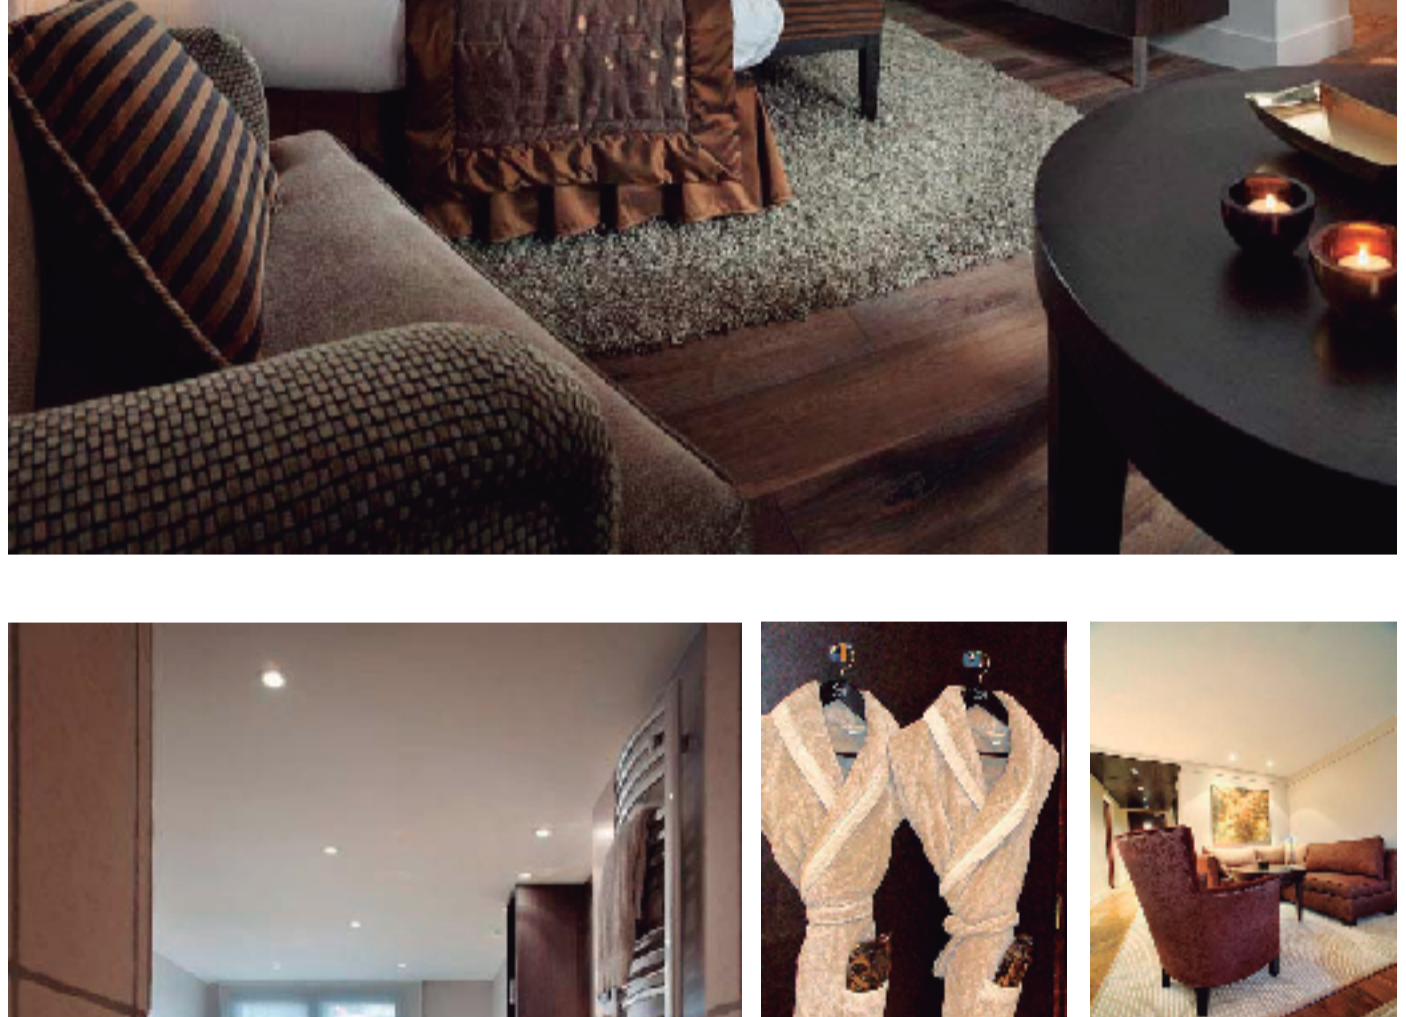

les **SUITES**
DE LA POTINIÈRE
HOTEL & SPA
★★★★★

Una experiencia del huésped íntima y elegante

Courchevel 1850 – Alpes Franceses
15 Suites en el corazón del ski resort

La Suite, El desayuno, El almuerzo, el Apres Ski y La cena.

Tómese su tiempo para usted!
Pruebe las creaciones y recetas originales por nuestro Chef 2 estrellas Michelin
Jean Christophe Ansanay-Alex

Suite Elegance 55 M²

Permitase usted mismo fluir
Pura elegancia en el corazón de un resort único

Un número pequeño de espaciosa suites
Para asegurar exclusividad y privacidad

Apartamento Penthouse full equipado de 450 M²

No limites al espacio
4 habitaciones, 4 baños, terrazas, sala de estar, chimenea y cocina