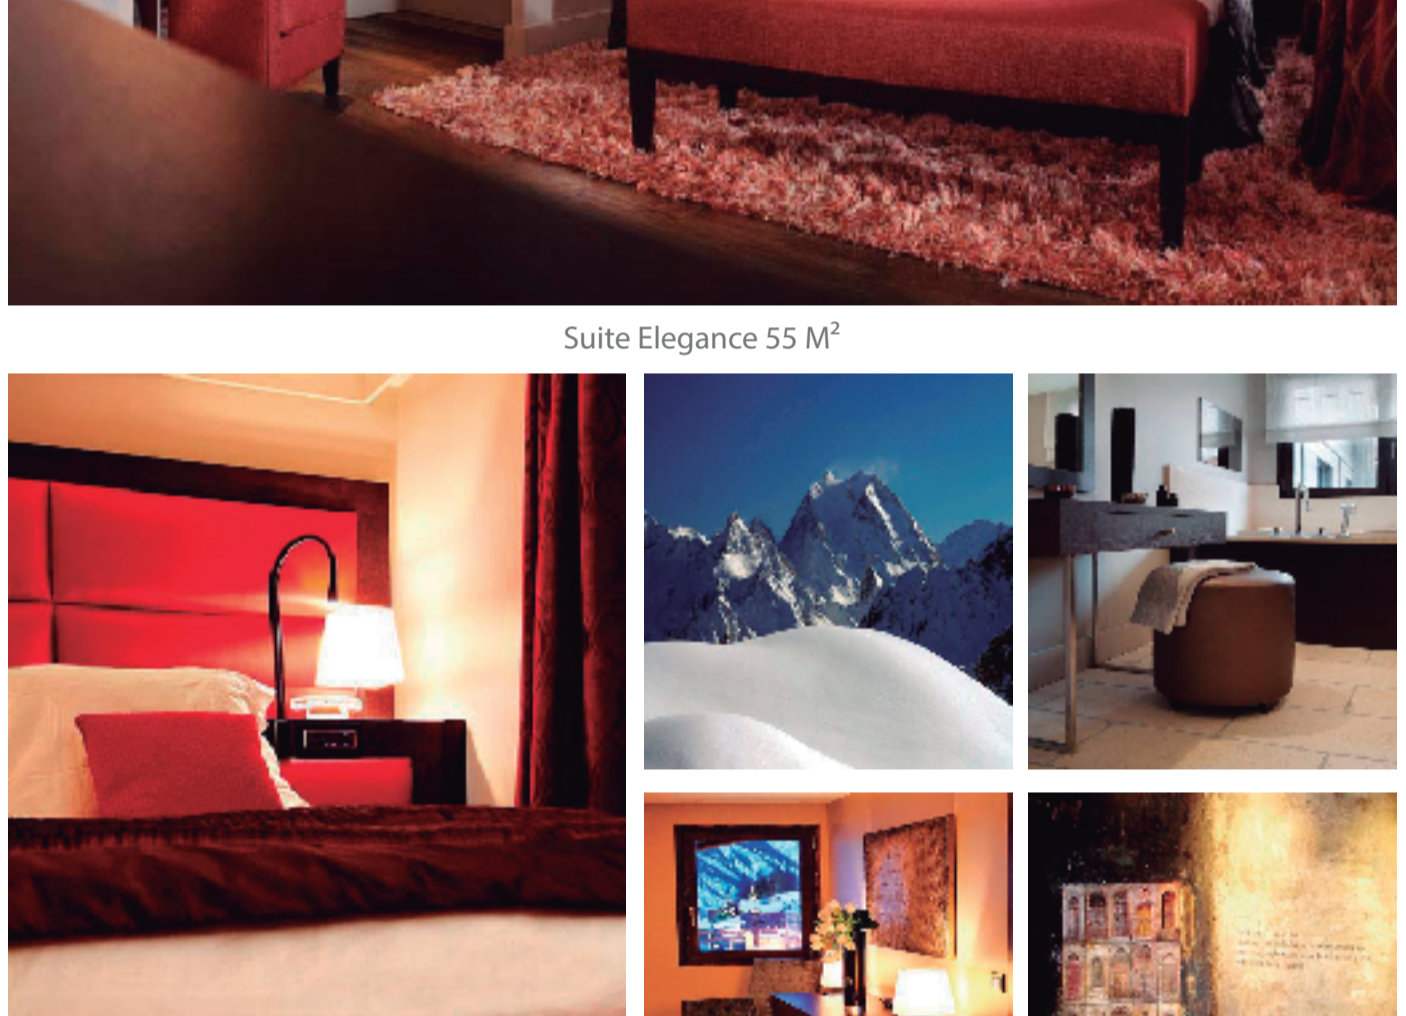

les **SUITES**
DE LA POTINIÈRE
HOTEL & SPA
★★★★★

Una experiencia del huésped íntima y elegante

Courchevel 1850 – Alpes Franceses
15 Suites en el corazón del ski resort

La Suite, El desayuno, El almuerzo, el Apres Ski y La cena.

Tómese su tiempo para usted!
Pruebe las creaciones y recetas originales por nuestro Chef 2 estrellas Michelin
Jean Christophe Ansanay-Alex

Suite Elegance 55 M²

Permitase usted mismo fluir
Pura elegancia en el corazón de un resort único

Un número pequeño de espaciosa suites
Para asegurar exclusividad y privacidad

Apartamento Penthouse full equipado de 450 M²

No limites al espacio
4 habitaciones, 4 baños, terrazas, sala de estar, chimenea y cocina